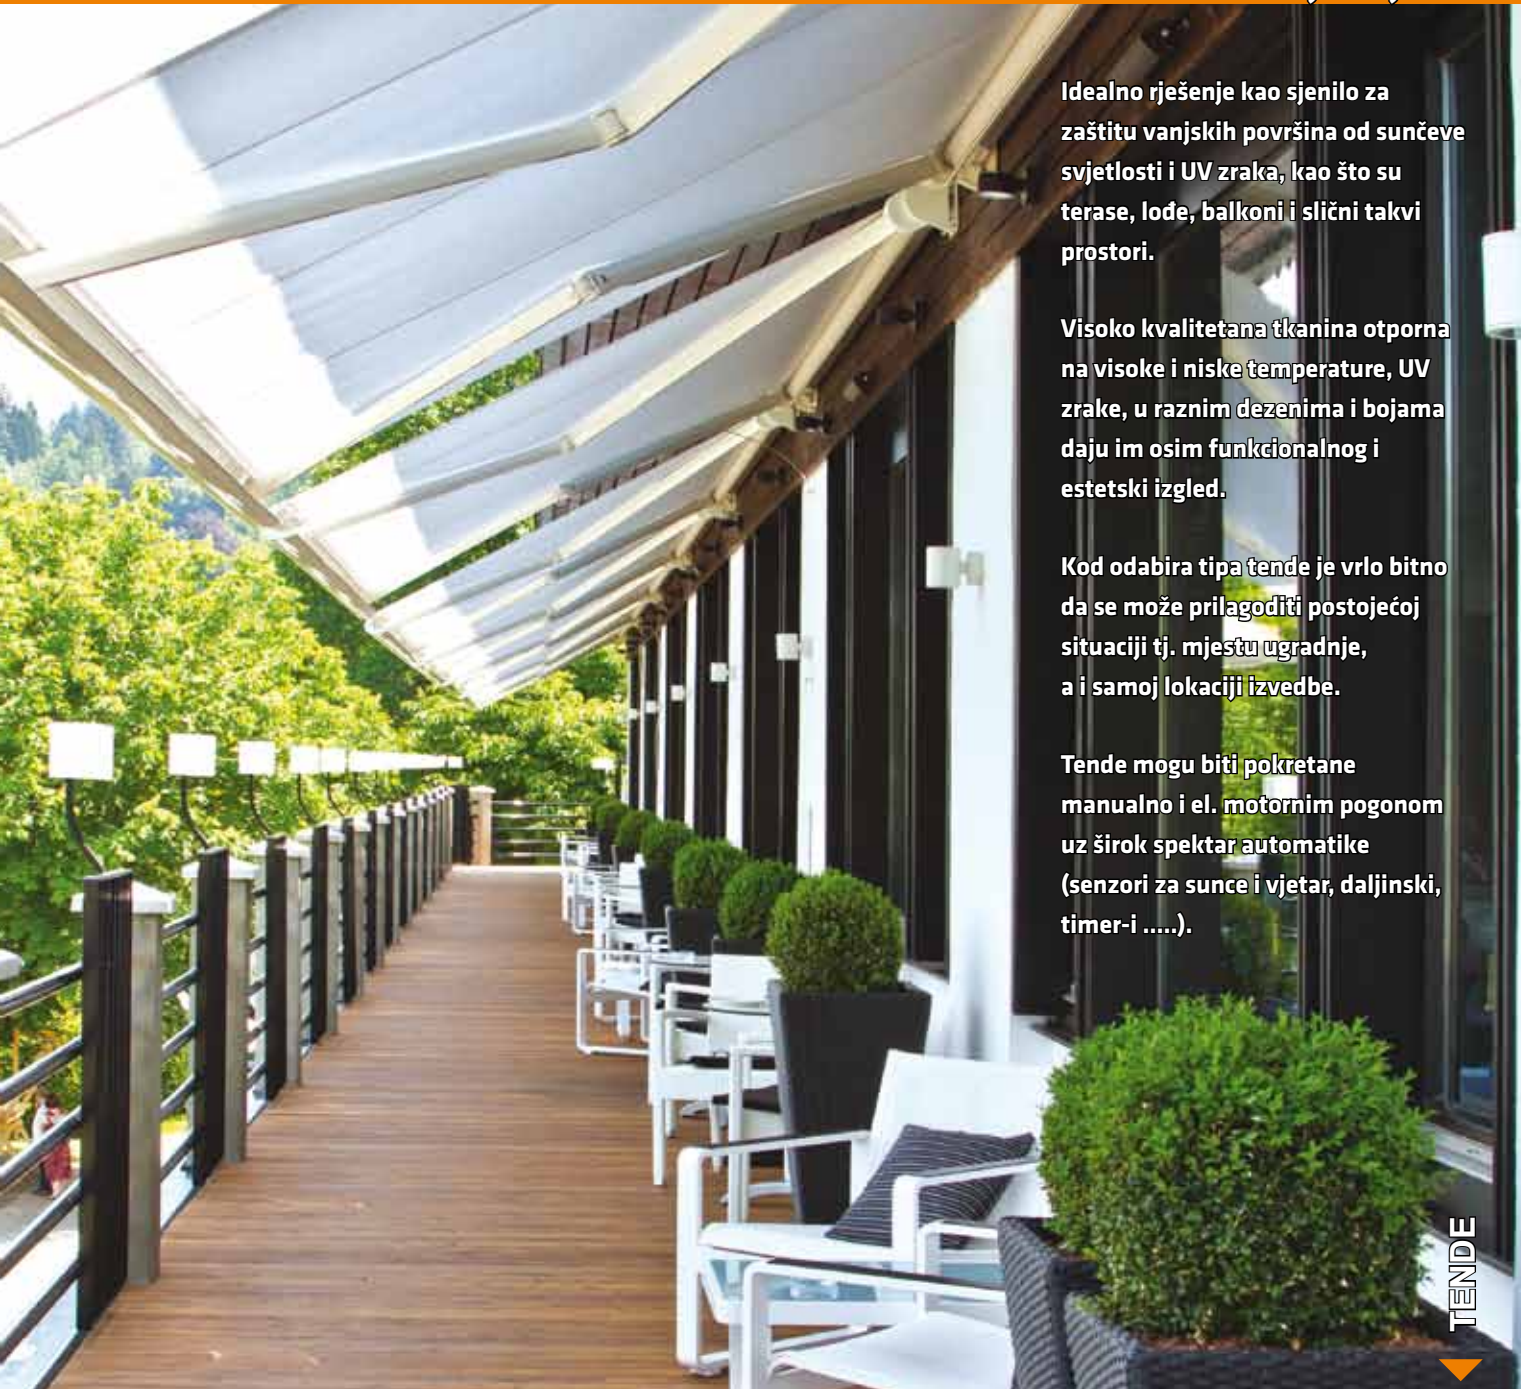

Idealno rješenje kao sjenilo za zaštitu vanjskih površina od sunčeve svjetlosti i UV zraka, kao što su terase, lođe, balkoni i slični takvi prostori.

Visoko kvalitetana tkanina otporna na visoke i niske temperature, UV zrake, u raznim dezenima i bojama daju im osim funkcionalnog i estetski izgled.

Kod odabira tipa tende je vrlo bitno da se može prilagoditi postojećoj situaciji tj. mjestu ugradnje, a i samoj lokaciji izvedbe.

Tende mogu biti pokretane manualno i el. motornim pogonom uz širok spektar automatike (senzori za sunce i vjetar, daljinski, timer-i .....).

TENDE