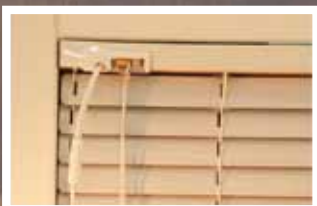

Alu Veneziano SUN Lux